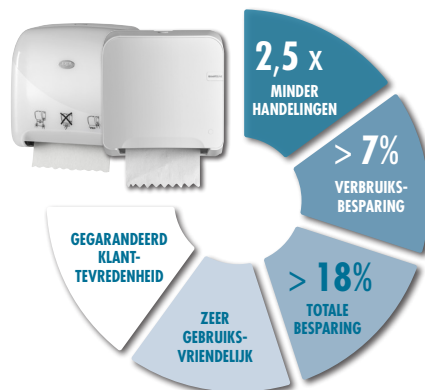

QUARTZLINE

SMETTELOOS WIT | ROBUUST ZWART | STUIJVOL RVS-LOOK

HANDDOEKDISPENSER | MULTIFOLD, C-FOLD Q8

- Geschikt voor de multifold en C-fold gevouwen handdoekjes
- Snel en eenvoudig bij te vullen, direct gebruiksklaar
- Zeer hygiënisch systeem door de vel-voor-vel uitgifte
- Besparend in gebruik
- Afmeting 377 x 282 x 125 mm

HANDDOEKAUTOMAAT | MINI MATIC XL Q14

- Zeer compact en zuinig in het gebruik
- Zeer hygiënische papier systeem door de vel-voor-vel uitgifte
- Geluidsarm
- Veel papervolume
- Afmeting 318 x 310 x 185 mm

HANDDOEKAUTOMAAT MINI MATIC XL

HANDDOEKAUTOMAAT VS PAPIEREN VOUWHANDDOEKJES

HANDDROOGSYSTEMEN:

1) MINI MATIC XL

- -176% Bacteriën op handen*
- Nul bacteriën en geen vervuiling van de lucht
- Handen droog in 10 sec.

2) WARME LUCHT HANDDROGER

- +194% Bacteriën op handen*
- Bacteriën worden 25 cm van de droger geblazen
- Handen droog in 47 sec.

3) JET AIR HANDDROGER

- +42% Bacteriën op handen*
- Bacteriën worden 2 mtr van de droger geblazen
- Handen droog in 10 sec.

*Bron: Resultaat studie University of Westminster

Pearl LINE

FRIS WIT | CHIQUÉ ZWART

HANDDOEKDISPENSER | INTERFOLD, Z-FOLD P7

- Geschikt voor de interfold en Z-fold gevouwen handdoekjes
- Snel en eenvoudig bij te vullen, direct gebruiksklaar
- Zeer hygiënisch systeem door de vel-voor-vel uitgifte
- Afmeting 374 x 275 x 140 mm

HANDDOEKDISPENSER | MULTIFOLD, C-FOLD P8

- Geschikt voor de multifold en C-fold gevouwen handdoekjes
- Snel en eenvoudig bij te vullen, direct gebruiksklaar
- Zeer hygiënisch systeem door de vel-voor-vel uitgifte
- Afmeting 374 x 275 x 106 mm

HANDDOEKDISPENSER TAFELMODEL | MULTIFOLD P9

- Geschikt voor de multifold gevouwen handdoekjes
- Zeer hygiënisch systeem door de vel-voor-vel uitgifte
- Ideaal voor ruimtes waar montage aan de muur niet mogelijk is
- Afmeting: 270 x 110 x 230 mm

HANDDOEKDISPENSER | MINIFOLD P10

- Geschikt voor de minifold gevouwen handdoekjes
- Snel en eenvoudig bij te vullen, direct gebruiksklaar
- Zeer hygiënisch systeem door de vel-voor-vel uitgifte
- Afmeting 350 x 230 x 86 mm

HANDDOEKAUTOMAAT | AUTOCUT EURO MATIC P11

- Zuinig in gebruik en veel papervolume
- Automatische papierdoorvoer d.m.v. veersysteem
- Afmeting 375 x 346 x 240 mm

HANDDOEKAUTOMAAT | TEAR & GO - MATIC/MOTION P12/P13

- Zeer zuinig in gebruik door instelbaar vertrags- en doseringssysteem
- Automatische papierdoorvoer d.m.v. een voeding of batterijsysteem
- Afmeting 375 x 340 x 240 mm

HANDDOEKAUTOMAAT | AUTOCUT MINI MATIC XL P14

- Zeer compact en zuinig in het gebruik
- Automatische papierdoorvoer d.m.v. veersysteem
- Geluidsarm en veel papervolume
- Afmeting 315 x 300 x 195 mm